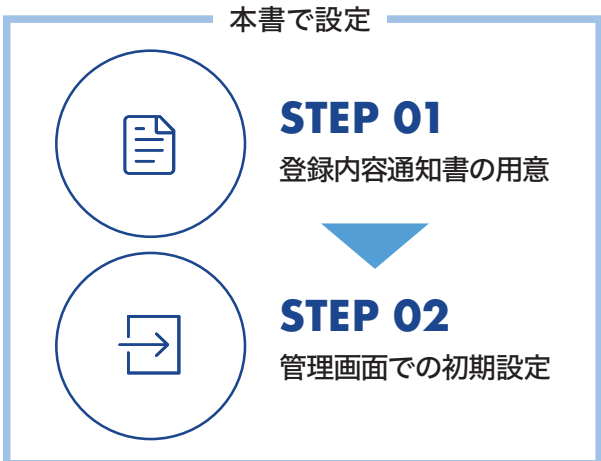

◆ご利用開始までの流れ

STEP 03以降の設定は、東京書籍より別便でお送りするクーポン添付資料と教育機関向けサポートサイト※をご参照ください。
※<https://usersupport.lentrance.com/>

STEP 03
アカウントの登録

STEP 04
購入サイトにてクーポンコードの入力
クーポン商品の引き換え

STEP 05
教科書・教材の閲覧権限の設定

STEP 06
教科書・教材の閲覧

管理画面での初期設定について

管理者の方は、初期設定時にメールアドレスとパスワードを登録いただきます。