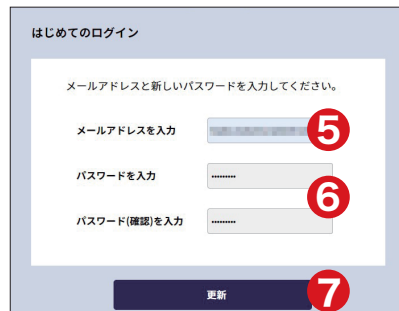

STEP 03
アカウントの登録

STEP 04
購入サイトにてクーポンコードの入力
クーポン商品の引き換え

STEP 05
教科書・教材の閲覧権限の設定

STEP 06
教科書・教材の閲覧

管理画面での初期設定について

管理者の方は、初期設定時にメールアドレスとパスワードを登録いただきます。

STEP 01

登録内容通知書をお手元にご用意ください。

STEP 02-1

登録内容通知書のログインURL (①) を任意のブラウザで開きます。
ユーザーID (②) と初期パスワード (③) を入力して、[ログイン] (④) をクリックします。

STEP 02-2

「はじめてのログイン」画面が表示されますので、設定したいメールアドレス (⑤) とパスワード (⑥) を入力してください。入力が終わりましたら、[更新] (⑦) をクリックします。

以上で、初期設定は完了です。
※設定したパスワードは、再設定可能です。更新完了時に③の初期パスワードは無効になります。

パスワードの入力規則

- ・半角英数字(a~z, A~Z, 0~9)と半角記号を組み合わせて、8文字以上入力してください。
- ・英字から始めてください。
- ・英字を2文字以上含んでください。
- ・数字を2文字以上含んでください。
- ・使用できる記号一覧
!#\$%&()*+,-./:;<=>?@[_`|~

・パスワードの例

数字を2文字以上
a12bcdef
「英字始まり」
英字を2文字以上
8文字以上
英字を2文字以上
Abcd12!#
数字を2文字以上