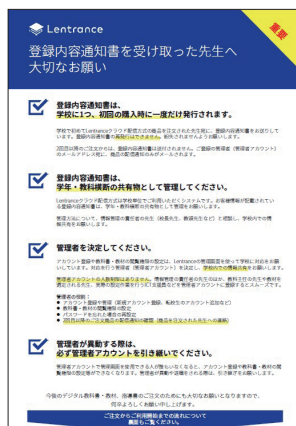

初回のデジタル教科書・教材利用時に以下の書類が届きます。すべてお手元にあるかご確認ください。

- ① 登録内容通知書
- ② 大切なお願い
- ③ 文部科学省 令和6年度「学習者用デジタル教科書の導入」東京書籍版 ご採用校向け(クーポンコード利用) Lentrance クラウド配信方式 学校管理者向けスタートガイド(本書)

- ① 登録内容通知書 初期アカウント情報など
- ② 大切なお願い 学校内での管理方法や2回目以降の注文手順など