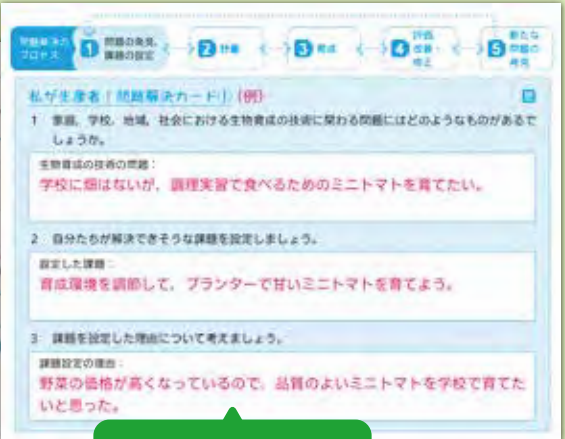

教科書に完全準拠した、記述や図版満載の学習ノート!

▼ p.18-19 基本ページ

▲ p.61 問題解決カード

教科書を強力にサポート!
教科書の文章や図版を用いているので、学習の整理・まとめがしやすいです。

「問題解決カード」も掲載しています!

教師用書の板書例が充実!
「そのまま使える」と好評です!

▼ p.2-3 資料ページ