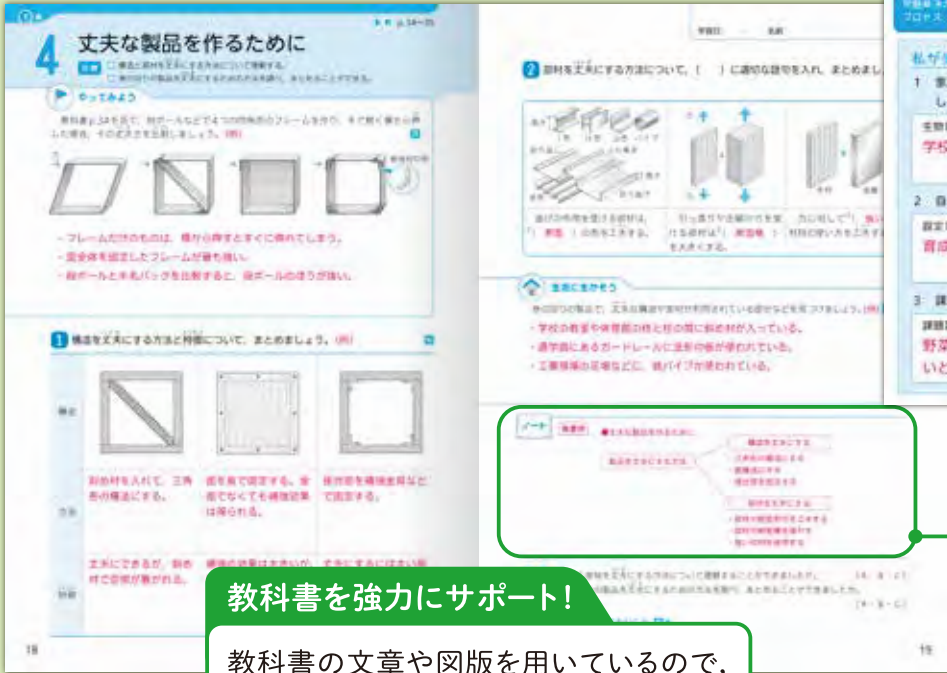

教科書に完全準拠した、記述や図版満載の学習ノート!

▼ p.18-19 基本ページ

▲ p.61 問題解決カード

教科書を強力にサポート!
教科書の文章や図版を用いているので、学習の整理・まとめがしやすいです。

「問題解決カード」も掲載しています!

教師用書の板書例が充実!
「そのまま使える」と好評です!

▼ p.2-3 資料ページ