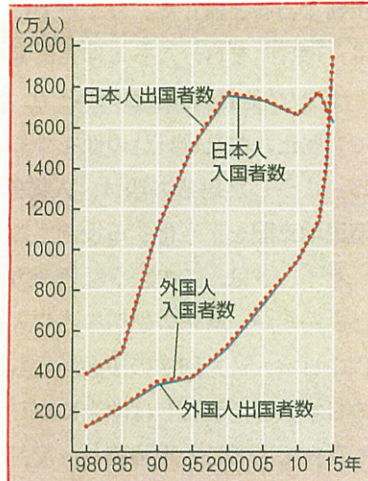

訂正箇所		原 文	訂 正 文
ページ	行		
208	グラフ	(添付別紙 1 参照)	(添付別紙 1 参照)
212	年表	2016 パリ協定発効	2016 パリ協定発効 <u>(2017年アメリカ離脱表明)</u>
217	グラフ	(添付別紙 1 参照)	(添付別紙 1 参照)

番号

1

原文

出入国者数の推移(総務省『日本の統計』2017年版による)

訂正文

出入国者数の推移(法務省『出入国管理統計』による)

3

おもな国の一人あたり GDP(国内総生産)(2015年 総務省『世界の統計』2017年版による)

おもな国の一人あたり GDP(国内総生産)(2017年 国際連合資料による)