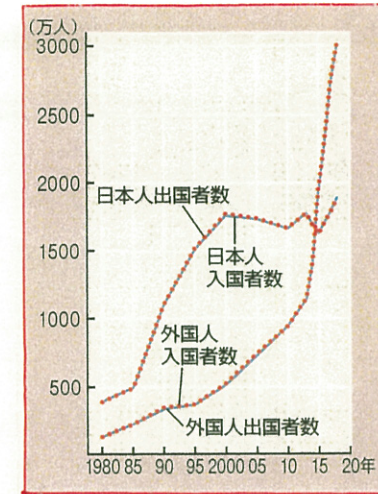

訂正箇所		原 文	訂 正 文
ページ	行		
208	グラフ	(添付別紙 1 参照)	(添付別紙 1 参照)
212	年表	2016 パリ協定発効	2016 パリ協定発効 <u>(2017年アメリカ離脱表明)</u>
217	グラフ	(添付別紙 1 参照)	(添付別紙 1 参照)

番号

1

原文

出入国者数の推移(総務省『日本の統計』2017年版による)

訂正文

出入国者数の推移(法務省『出入国管理統計』による)

3

おもな国の一人あたり GDP(国内総生産)(2015年 総務省『世界の統計』2017年版による)

おもな国の一人あたり GDP(国内総生産)(2017年 国際連合資料による)