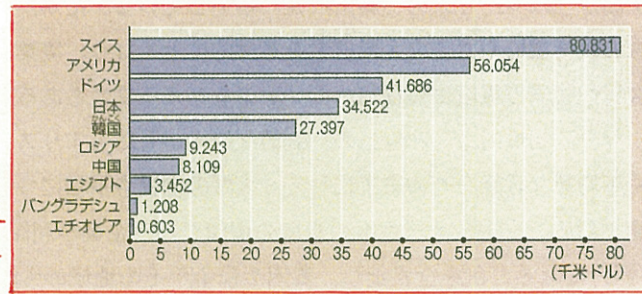

訂正箇所		原 文	訂 正 文
ページ	行		
208	グラフ	(添付別紙 1 参照)	(添付別紙 1 参照)
212	年表	2016 パリ協定発効	2016 パリ協定発効 <u>(2017年アメリカ離脱表明)</u>
217	グラフ	(添付別紙 1 参照)	(添付別紙 1 参照)

番号

1

原文

出入国者数の推移(総務省『日本の統計』2017年版による)

訂正文

出入国者数の推移(法務省『出入国管理統計』による)

3

おもな国の一人あたり GDP(国内総生産)(2015年 総務省『世界の統計』2017年版による)

おもな国の一人あたり GDP(国内総生産)(2017年 国際連合資料による)