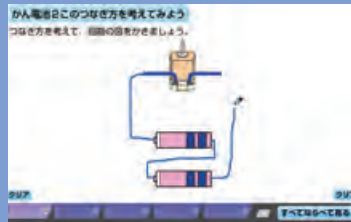

理科

てこのきまりを調べよう

実験用てこにおもりをつけるして試すことができる  
シミュレーションコンテンツです。

生活

たんけんマップ

道路や川、鉄道などを描くことができるマップツールです。  
お店や施設のスタンプや、付箋などで自分の  
たんけんマップを作成することができます。

家庭

基礎技能の映像資料

学習者の手元でも、映像で  
食生活や衣生活の基礎技能を確認できます。

東京書籍

ドリル教材で  
手軽に演習!

思考ツールで  
協働学習での活用!

映像資料で  
ポイント確認!

## 練習する

理科

地層のようすから考えてみよう

書写

なんの かたちから できたのかな

家庭

栄養素のおもな働きによる  
食品のグループ分け

## 試行錯誤する

算数

平行四辺形の面積の求め方

理科

かん電池2このつなぎ方を考えてみよう

家庭

大きさの考え方

社会