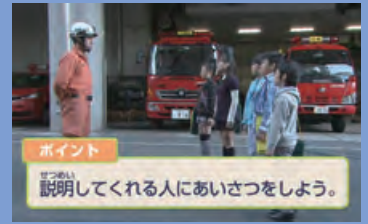

## 試行錯誤する

算数

平行四辺形の面積の求め方

理科

かん電池2このつなぎ方を考えてみよう

家庭

大きさの考え方

社会

しせつを見学する

書写

動画「羊(手元)」

生活

むしのかくれんぼ

国語

書写

社会