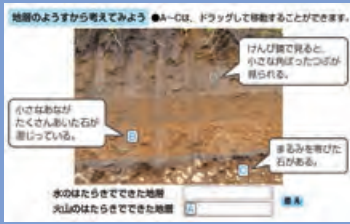

理科

てこのきまりを調べよう

実験用てこにおもりをつけるして試すことができる  
シミュレーションコンテンツです。

生活

たんけんマップ

道路や川、鉄道などを描くことができるマップツールです。  
お店や施設のスタンプや、付箋などで自分の  
たんけんマップを作成することができます。

家庭

基礎技能の映像資料

学習者の手元でも、映像で  
食生活や衣生活の基礎技能を確認できます。

東京書籍

ドリル教材で  
手軽に演習!

思考ツールで  
協働学習での活用!

映像資料で  
ポイント確認!

## 練習する

理科

地層のようすから考えてみよう

書写

なんの かたちから できたのかな

家庭

栄養素のおもな働きによる  
食品のグループ分け