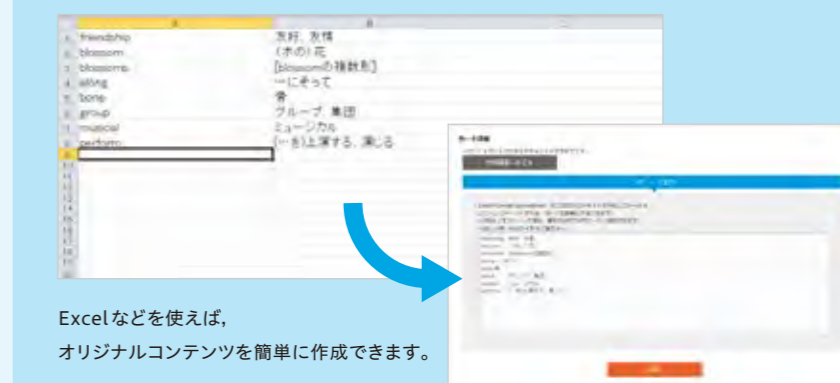

Excelなどを使えば、オリジナルコンテンツを簡単に作成できます。

動作環境 anki pocket manager (授業支援サービス)

- ☐ 対応ブラウザ: Internet Explorer10以降 (Windows) / Firefox / Google Chrome / Safari (Mac) ※各ブラウザはリリースされている最新版でご覧ください。
- ☐ その他: anki pocket managerのご利用にはインターネットに接続できる環境が必要です。