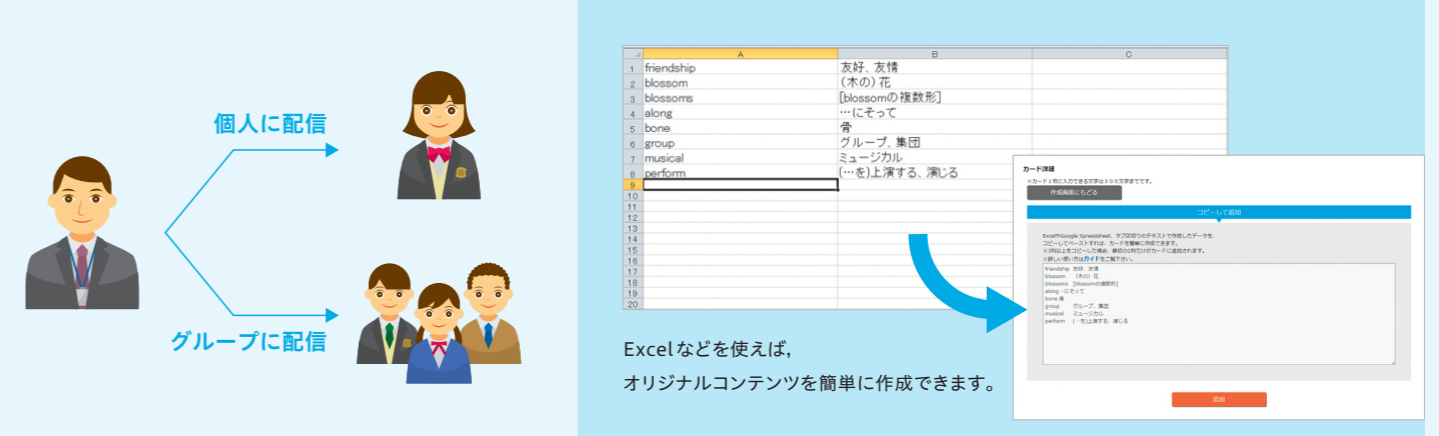

学習時間や回数などの学習への取り組みや、学習内容とその理解度、進捗状況をクラス単位、個人単位で把握できます。

個人ページ

クラスページ

✓ オリジナルコンテンツの配信

anki pocket managerを使えば、オリジナルのコンテンツを簡単に児童・生徒に配信できます。先生が作ったコンテンツを配信して日々の学習用や確認テストとして利用したり、児童・生徒が作成したコンテンツを配信して生徒同士で利用したり、様々な利用方法でご活用いただけます。

動作環境 anki pocket manager (授業支援サービス)

- 対応ブラウザ: Internet Explorer10以降 (Windows) / Firefox / Google Chrome / Safari (Mac) ※各ブラウザはリリースされている最新版でご覧ください。
- その他: anki pocket managerのご利用にはインターネットに接続できる環境が必要です。

商品構成