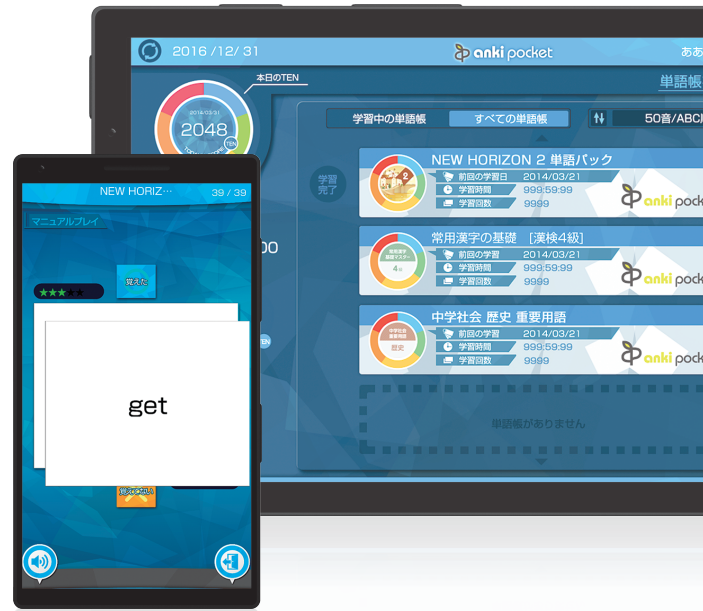

児童・生徒一人ひとりに合った学びの実現

anki pocket

anki pocket manager

学習履歴管理によるきめ細かな指導の実現

anki pocketは、一人一台のタブレット環境や自宅学習などにご利用いただける、個別学習向けの学習支援サービスです。anki pocketを使えば、児童・生徒は自分に合った方法と進度で学ぶことができ、先生は一人ひとりの学習状況をいつでも把握できるようになります。

個に応じた学びを実現し、確かな学力の定着を支援する、ICT時代の新しい教育サービスです。

児童・生徒一人ひとりに合った学びの実現

anki pocketは、従来の紙の単語帳(単語カード)にさまざまな機能を付加した「デジタル単語帳」です。学習活動の収集や記録、分析といった、ICTならではの長を生かして、児童・生徒一人ひとりに合った学びを実現し、基礎的・基本的な知識の習得をサポートします。

✓ 学習ソフトのおもな特徴

シンプル操作でどんどん学習!

使い方はとてもシンプル。覚えたカード、覚えていないカードを左右(上下)に仕分けるだけ。学習結果は全て自動で記録してくれるから、スピーディーに何度でも繰り返して学習できます。

✓ 学習方法も自由自在!

自身の学習状況に合わせて学習方法を細かく設定できるのは、anki pocketの特徴です。

- 出題順の設定(ランダム/学習回数順)、表示順の設定
- 出題方式の設定(マニュアル/オート)
- ニガテ抽出設定、カテゴリ抽出設定

✓ 結果が見える化。やる気が続く!

anki pocketでは、理解度や進捗状況、日々の学習時間や学習回数などの自身の学習状況がいつでも確認できるので、学習意欲の向上につながります。

✓ オリジナルコンテンツも登録できる!

anki pocketに児童・生徒自身で作成したオリジナルのコンテンツを作成して登録できます。

✓ いつでもどこでも同じ学習環境

anki pocketは、学習履歴やコンテンツなど、一人ひとりの学習データをすべてクラウドで管理しています。だから、利用する端末や時間、場所に左右されずに、いつでもどこでも同じ環境で学習できます。塾の授業での利用だけでなく、家庭での予習復習や移動中でもご利用いただけます。