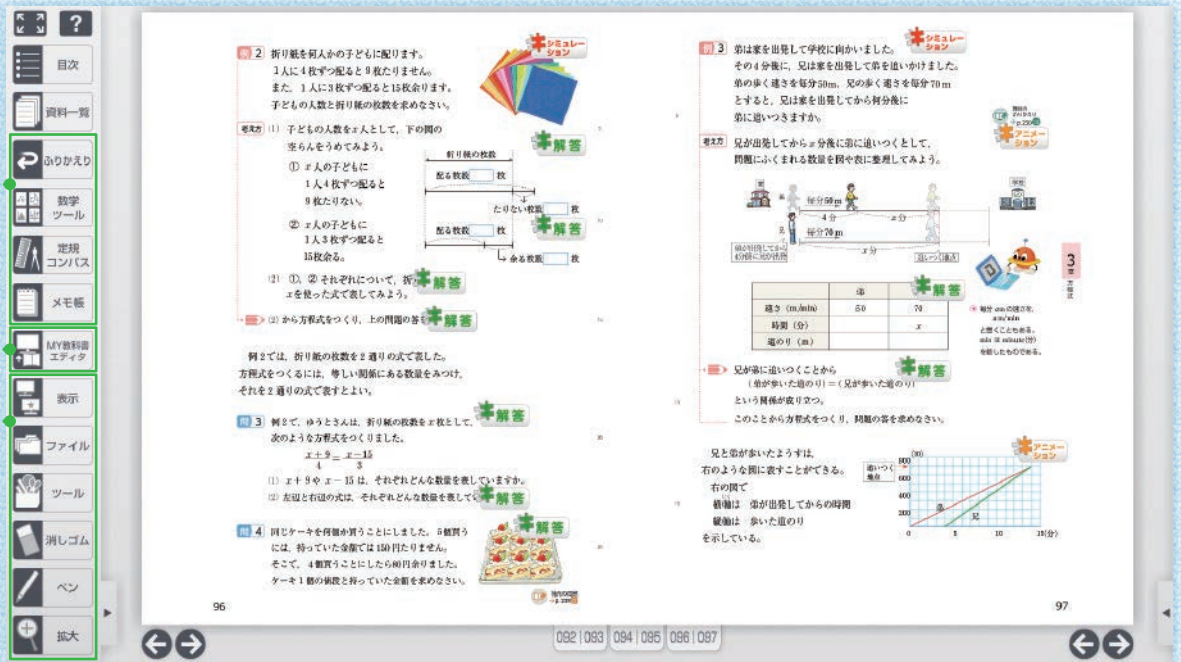

教科ツール

ふりかえり
小学校や前学年の内容を簡単に呼び出して復習できます。
数学ツール
数式・関数・図形・統計の4つのツールがより使いやすくなりました。

定規コンパス
紙面上・MY教科書エディタでもきれいな直線や円が描けます。
メモ帳
ちょっとした、メモを貼り付けられます。ページを移動しても、表示された状態が維持されます。

学習内容をより深め、より広げるコンテンツ

●アニメーション

教科書の素材をそのまま動かし、問題場面の理解を促します。

●シミュレーション

立体図形を動かして、さまざまな方向から観察することができます。

●動画

数学が社会や実生活の中でのように役立つのかを紹介する動画を掲載します。

●関数ツール

式の値を変えるとグラフがどのように変化するかなど、生徒の考察を支援します。

●掲載している画面・機能は開発中のもので、仕様は予告なく変更する場合があります。

商品価格 学校内フリーライセンス

価格は全て税別表示です。

書目	DVD版		Web配信	
	指導者用	セット価格	指導者用	指導者+学習者用
新編 新しい数学 1年~3年	各学年 76,000円	200,000円	各学年 20,000円	
新編 新しい数学 1年~3年 +学習者用デジタル教材	各学年 96,000円	250,000円		各学年 40,000円

学習者用デジタル教材 1教科1学年 20,000円

●学校内フリーライセンスについて

指導者用デジタル教科書は先生端末の台数について学校内フリーという内容です。Web配信指導者用デジタル教科書は1年単位のご利用になります。

●学習者用デジタル教材について

指導者用デジタル教科書の導入が前提となります。指導者用デジタル教科書を購後、別途学習者用デジタル教材を購入することは可能です。先生と学習者（児童）両方の端末で利用が可能です。DVD版・Web版ともに買い切りとなります。教科書本文は収録されておりません。指導者用デジタル教科書とあわせて使用するデジタル教材が収録されています。学校用サーバーからの運用を基本とします。コンテンツはサポートサイトからダウンロードします。購入時には、その時点での最新コンテンツが入ったDVDとダウンロード用パスワードが納品されます。

●指導者用デジタル教科書・掛図・学習者用デジタル教材を使用できる期間は、収録されているデータに対する教科書図書の発行期間を限度とします。

動作環境例と制限

	指導者用	EPUB3	学習者用デジタル教材
動作環境	OS: Windows Vista Internet Explorer9 Windows 7/8/8.1 Internet Explorer10以上 Adobe Flash Player12以上 Adobe Reader 9以上 (ワークシート等の添付資料の表示に必要です。パソコンの動作には直接影響はありません。)	OS: Windows Vista/7/8/8.1 (iOS, Android対応予定) 推奨Readerの対応OSに依存します。 ※ただしWindows Vista/7では一部機能に制限があります。 専用Readerをサポートサイトよりダウンロードして頂きます。 (iOS Android用については準備中)	OS: Windows, iOS, Android 対応予定 HTML5互換閲覧再生プログラムが導入されていること。 書き込み機能、画面転送・共有・保存・履歴管理は学校に導入済みの教材配信システムの学習者用ソフトに依存します。 HTML5に対応した表示プログラムを利用します。 学校に導入済みの教材配信システムに登録して利用することを推奨します。
提供方法	パッケージ 本体DVD付録CD1枚	CD-ROM 指導者用と同梱	学校用サーバーからの運用を基本とします。 教科書年毎にサンプルDVD-ROMサポートサイトよりダウンロード
容量	Web配信 分野別巻 約1GB~6GB	サポートサイトよりダウンロード 分野別巻 約500~700MB	サポートサイトよりダウンロード 分野別巻 約700MB

東京書籍 ICT事業本部(営業部) 東京 〒114-8524 東京都北区堀船2-17-1 Tel:03-5390-7577 Fax:03-5390-7582
大阪 〒532-0004 大阪市淀川区西宮原1-4-10 大阪東書ビル Tel:06-6397-1351 Fax:06-6397-1357
ホームページ <http://www.tokyo-shoseki.co.jp> 東書Eネット <http://ten.tokyo-shoseki.co.jp>

商品についてのお問い合わせは、ICT事業本部(営業部)までお願いいたします。 ユーザーサポート: ☎ 0120-29-3363 E-mail: soft@tokyo-shoseki.co.jp